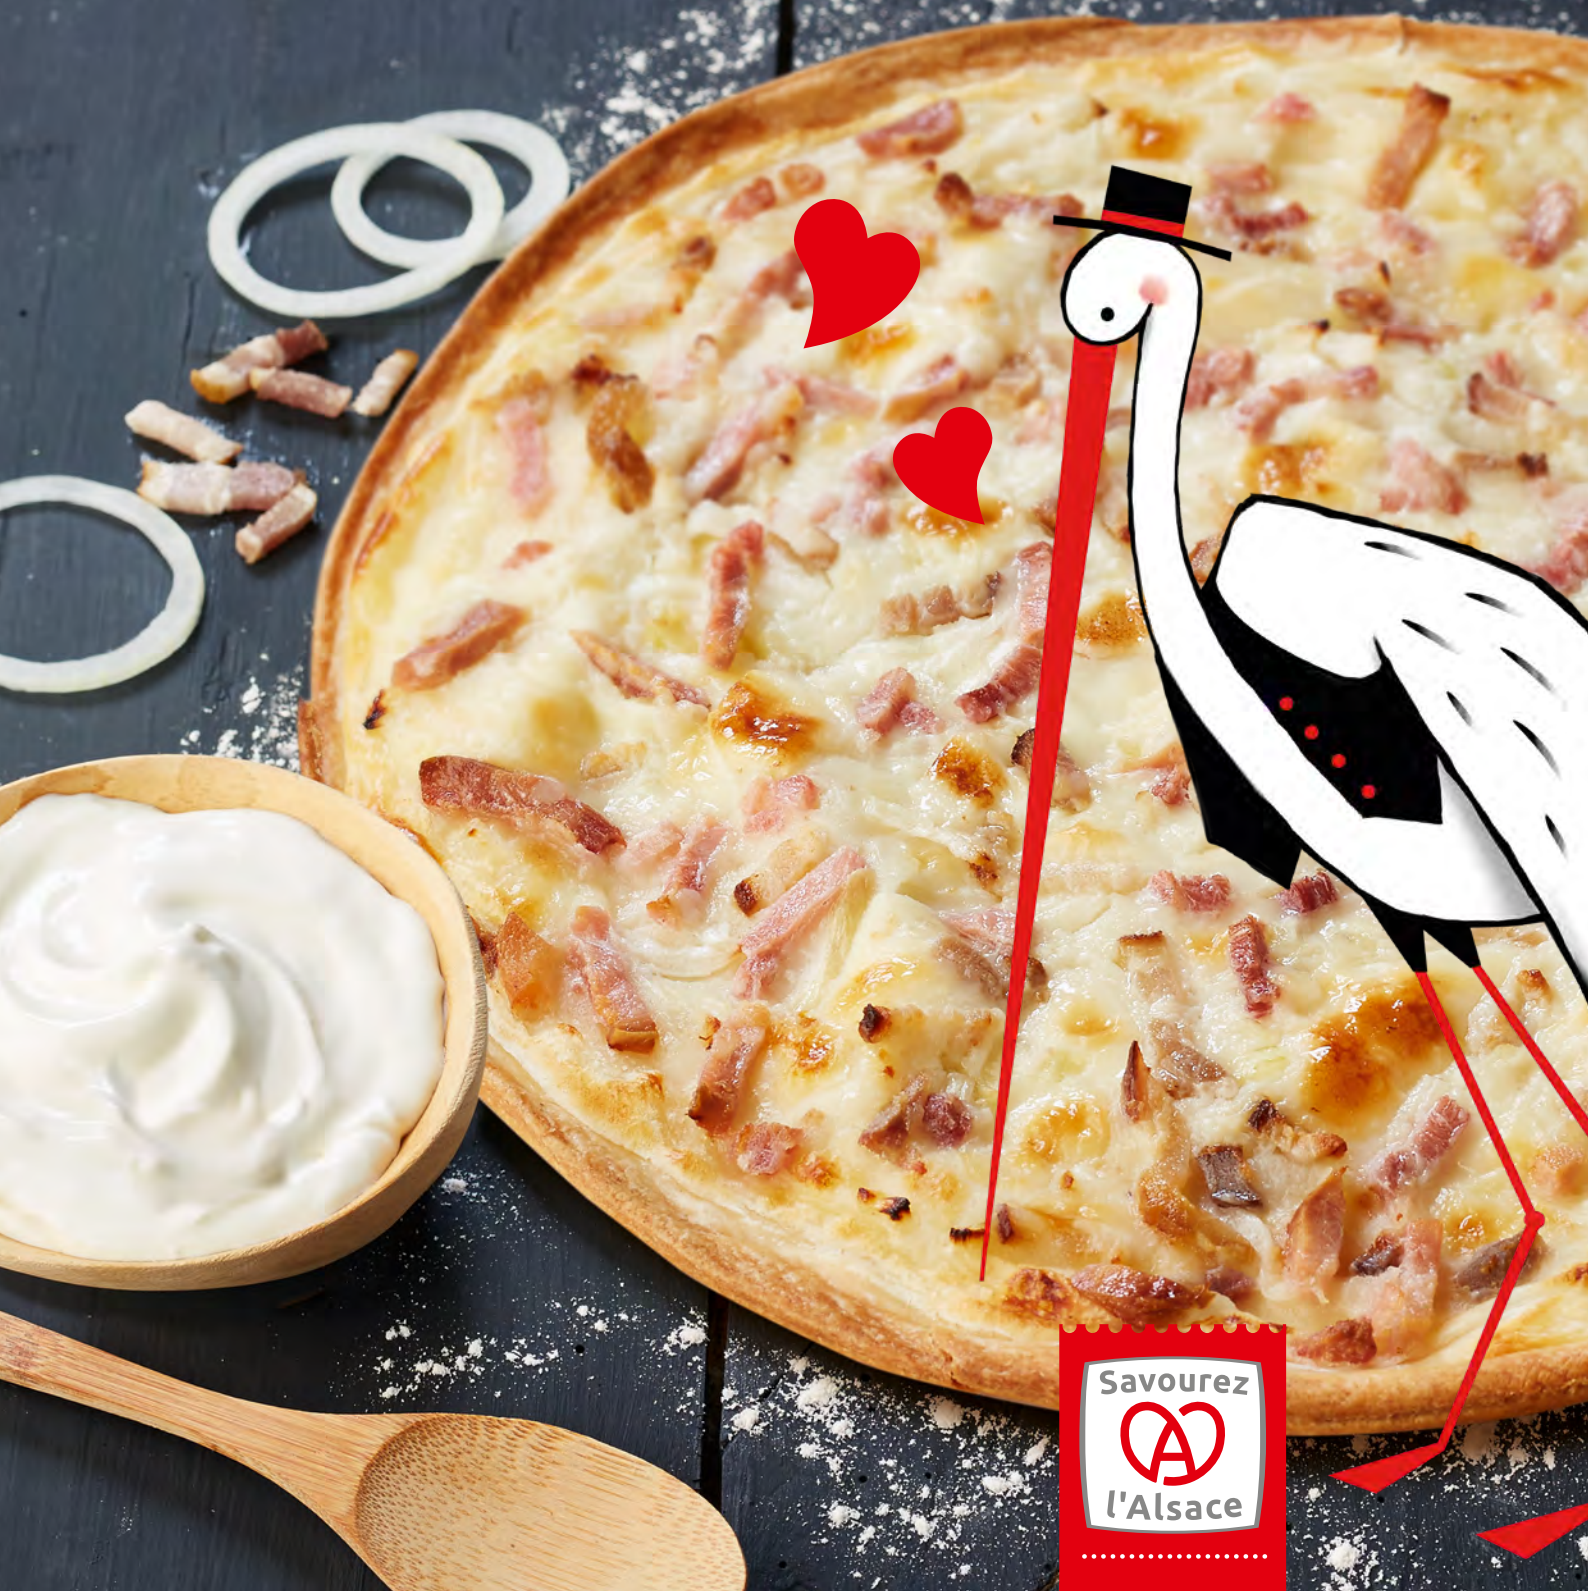

FRIEDRICH  
LA TARTE FLAMBÉE COMME ON L'AIME

# Flammekueche

Tartes flambées d'Alsace

Découvrez la gamme **FRIEDRICH**

## Tartes flambées surgelés

- ◀ Formats ronds Ø 26 cm ou Ø 30 cm
- ◀ Emballé individuellement sous plastique transparent
- ◀ Lardons nitrités sur demande

**Tarte Flambée nature**  
(crue)

Ø 30 cm • Colis de 20 tartes  
Ø 26 cm • Colis de 15 tartes  
Prête à garnir